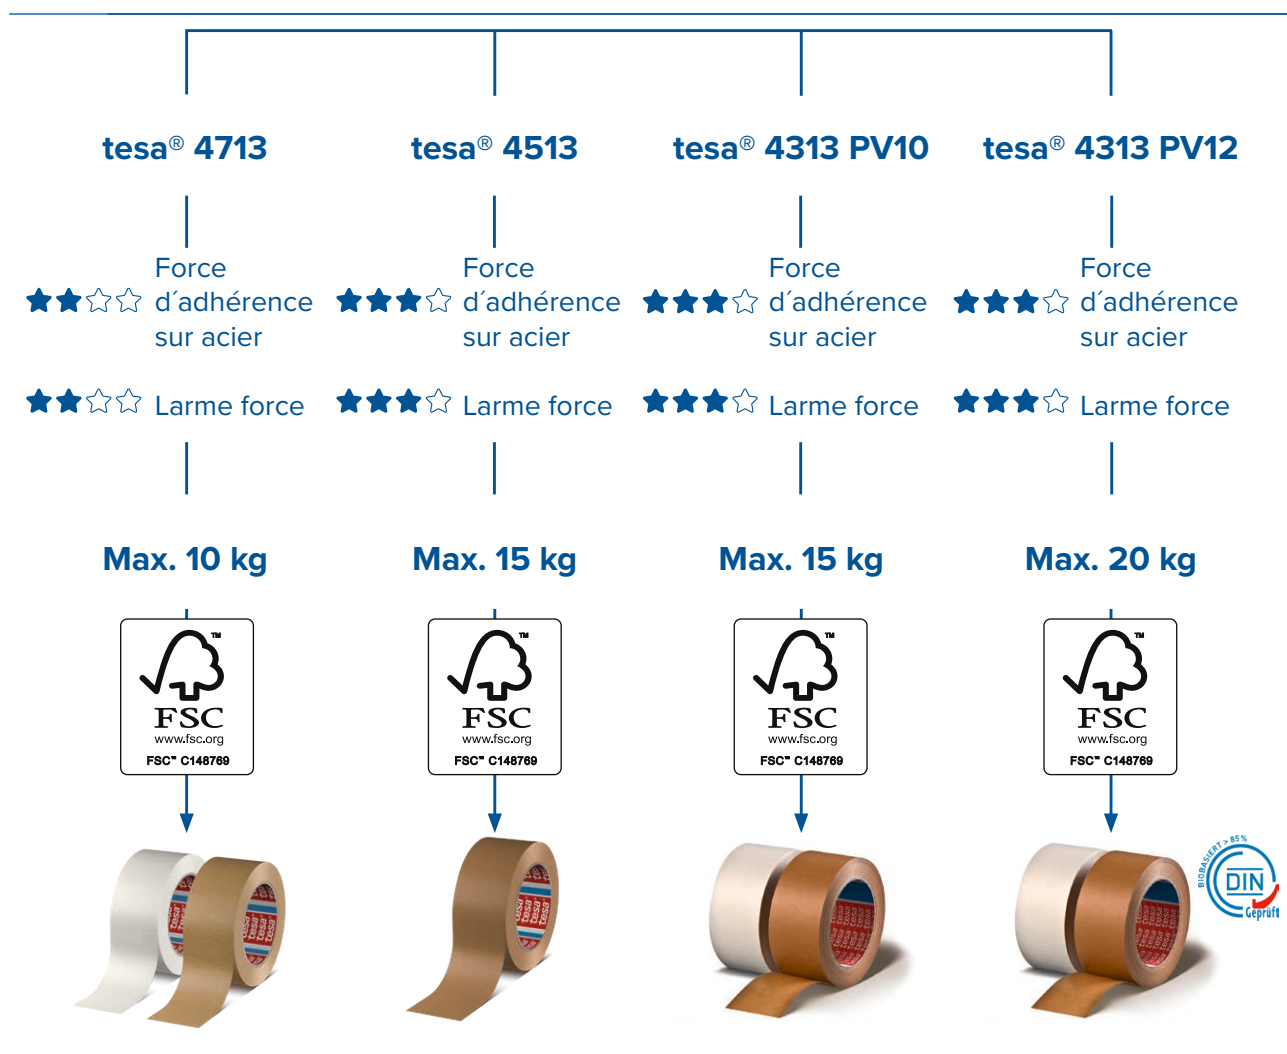

### tesa® 4713 - Ruban d'emballage en papier de qualité standard

- Bonne adhérence sur diverses qualités de carton
- Résistance aux chocs conditionnelle
- Peut être arraché à la main
- Convient aux distributeurs manuels et automatiques
- Idéal pour sceller **des cartons jusqu'à 10 kg**

### tesa® 4513 - Ruban d'emballage en papier de qualité supérieure

- Très forte adhérence et tack instantané
- Bonne résistance aux chocs
- Peut être arraché à la main
- Pour les applications manuelles et automatiques
- Idéal pour sceller **des cartons jusqu'à 15 kg**

### tesa® 4313 PV10 - Ruban d'emballage en papier de qualité supérieure

- Très forte adhérence et tack instantané
- Particulièrement résistant aux chocs
- Peut être arraché à la main
- Convient aux distributeurs manuels et automatiques
- Idéal pour sceller **des cartons jusqu'à 15 kg**

### tesa® 4313 PV12 - Ruban d'emballage en papier de qualité supérieure

- Très forte adhérence et tack instantané
- Particulièrement résistant aux chocs
- Peut être arraché à la main
- Convient aux distributeurs manuels et automatiques
- Idéal pour sceller **des cartons jusqu'à 20 kg**